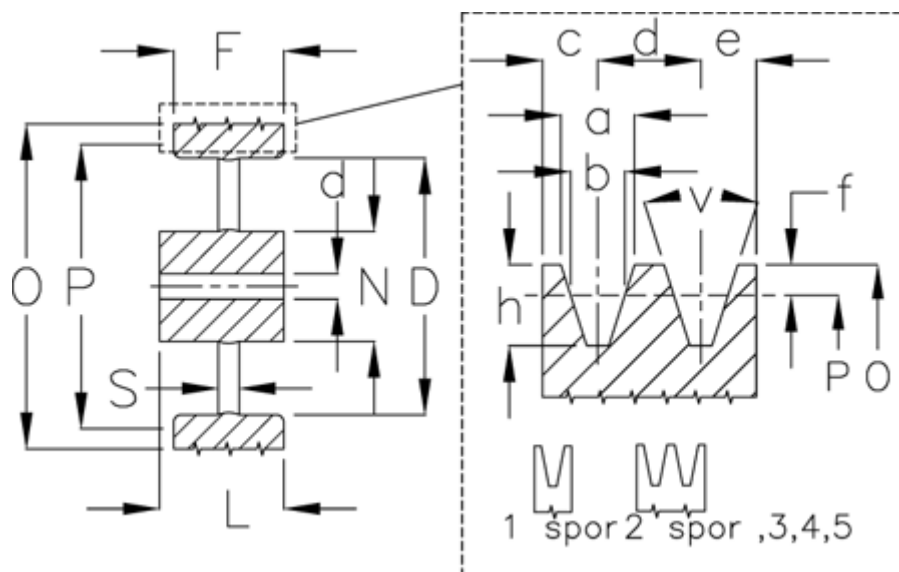

Varenummer: 60410035501

Beskrivelse: Uboret kileremsskive A 355/1

Mål

Antal spor = 1
 D = 322
 d = 20
 F = 20.0
 L = 50
 N = 75
 O = 360.5
 P = 355

S = 14
 Type = A